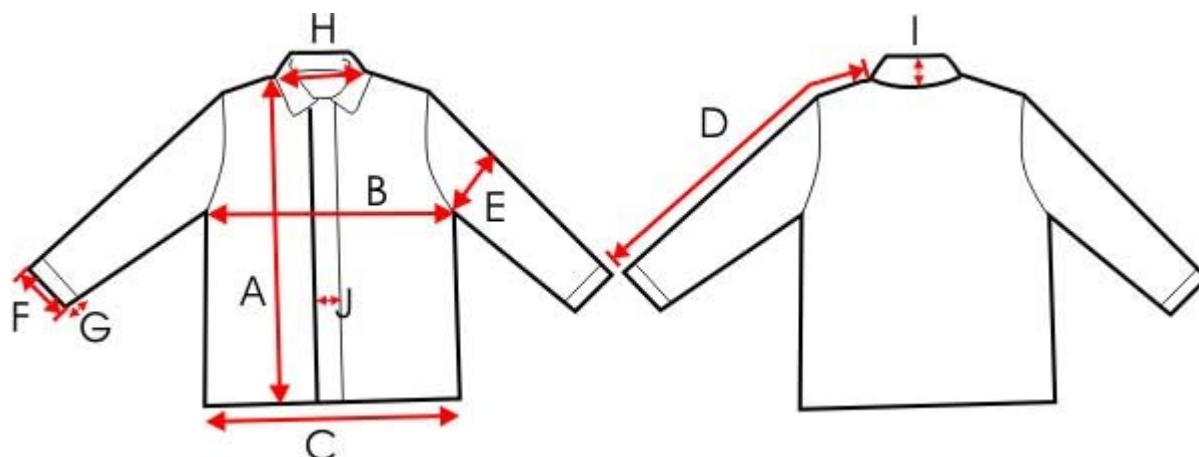

TAILLES SUSE'S KINDERCOAT

		S	M	L	XL
A	Longueur devant	76	78	80	82
B	Poitrine	62	64	66	68
C	Hanche	61	63	65	67
D	Manche	76	78	80	82
E	Largeur manche	29	30	31	32
F	Largeur revers	15,5	16	17	17,5
G	Hauteur revers	7	7	7	7
H	Largeur Col	24,5	25	25,5	26
I	Hauteur col	10,5	10,5	10,5	10,5
J	Largeur revers devant	6,5	6,5	6,5	6,5