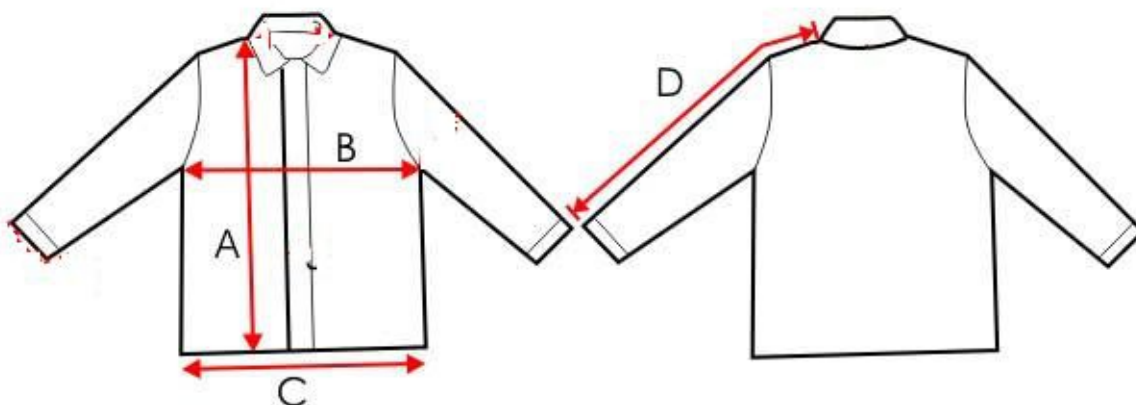

TAILLES SUSE'S KINDERCOAT DELUXE

		XS	S	M	L	XL
A	Longueur devant	72	75	78	80	82
B	Poitrine	57	62	64	66	68
C	Hanche	56	60	61	63	65
D	Manche	75	77	79	81	83